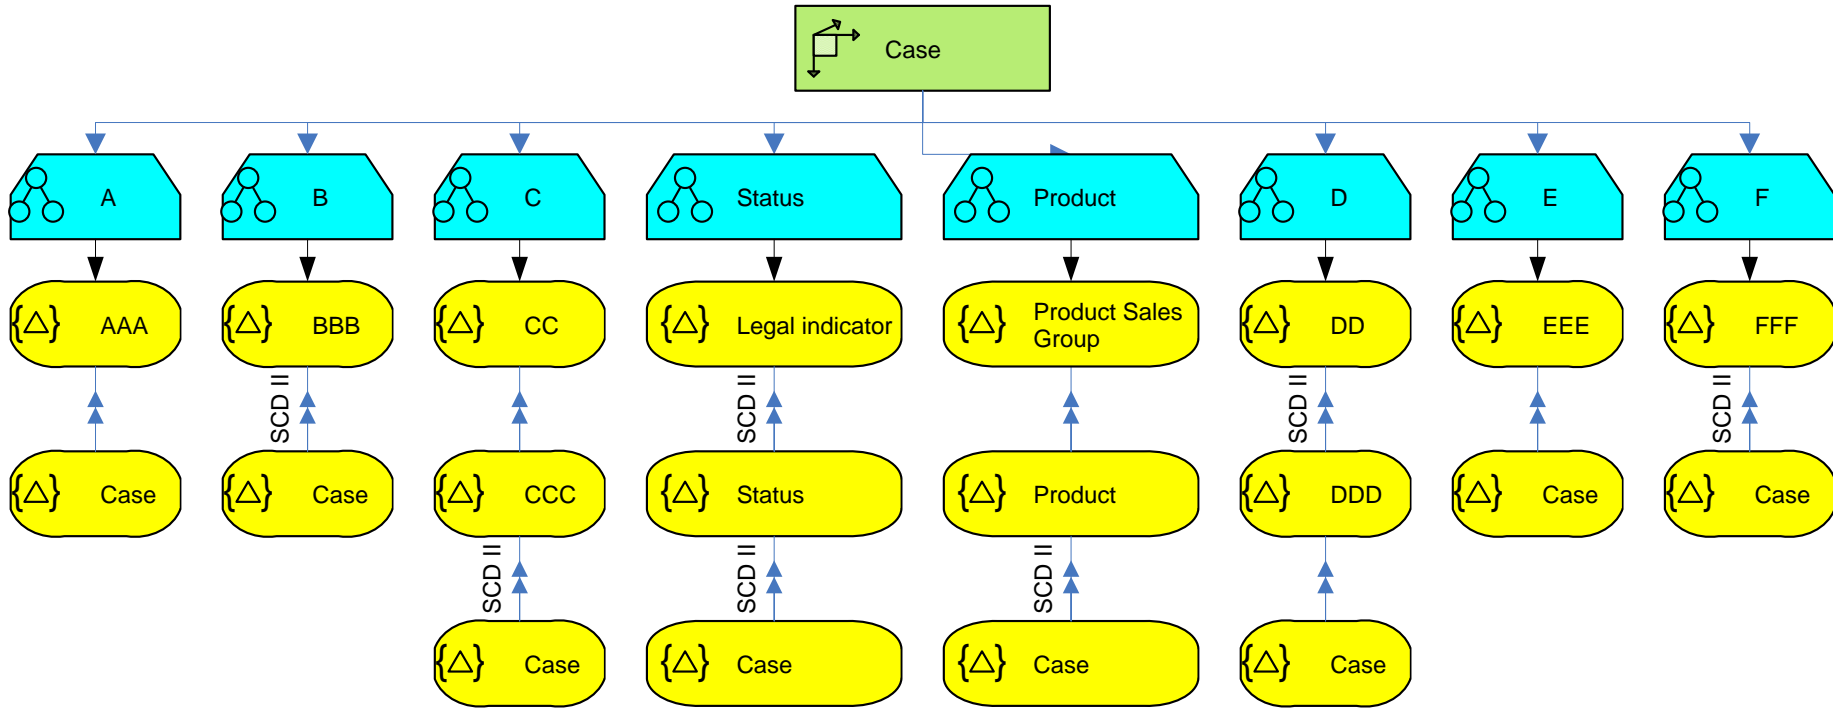

Ein Monster mit 8 Köpfen