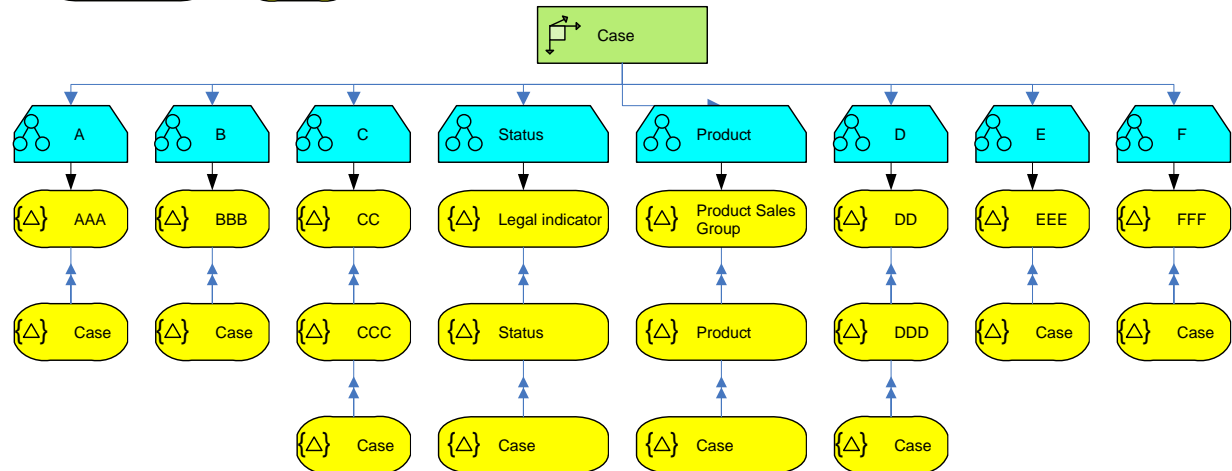

Horde kleiner Drachen